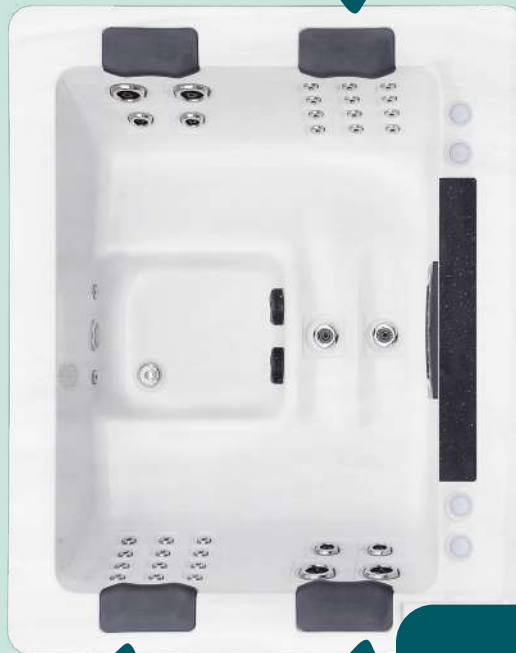

Il est doté d'éclairages LED tout autour pour une ambiance captivante. Il offre une convivialité exceptionnelle, se positionnant comme un parfait intermédiaire entre le spa et la piscine. Son attrait principal est une magnifique lame d'eau, surplombée d'une plaque de pierre, ajoutant une touche de nature à votre expérience de relaxation. De plus, il est connectable en wifi pour une utilisation facile et pratique.

LARGE CASCADE

COUVERTURE ISOLANTE INCLUSE

SURATE

COLLECTION CONTEMPORAINE

2+ 2 | 36

ZONES DE MASSAGE

POSTE ASSIS

Massage des omoplates
Massage du bassin

POSTE ALLONGÉ RÉVERSIBLE

Massage dorsale & des lombaires
Massage de la ligne du dos
Massage du bassin

POSTE ASSIS

Massage des omoplates
Massage dorsale & lombaire
Massage de la ligne du dos
Massage du bassin

POSTE ALLONGÉ RÉVERSIBLE

Massage dorsale & des lombaires
Massage du bassin

DESCRIPTIFS TECHNIQUES

DESCRIPTIFS

Utilisation : Thérapeutique
 Dimensions : 210 x 170 x 96 cm
 Poids : 300 Kg
 Volume : 650 L
 Nombre de places : 2 places assises & 2 places allongées