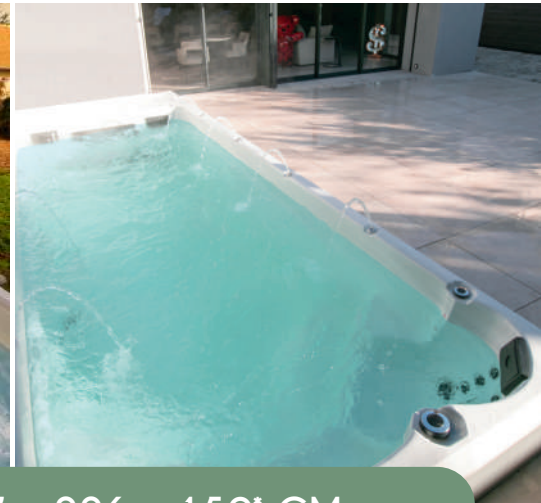

be spa®

INTERNATIONAL

Créateur de bien-être

Spas de nage

Palaiso

3 PLACES

26 JETS

ESPACE DE NAGE

587 x 226 x 150* CM