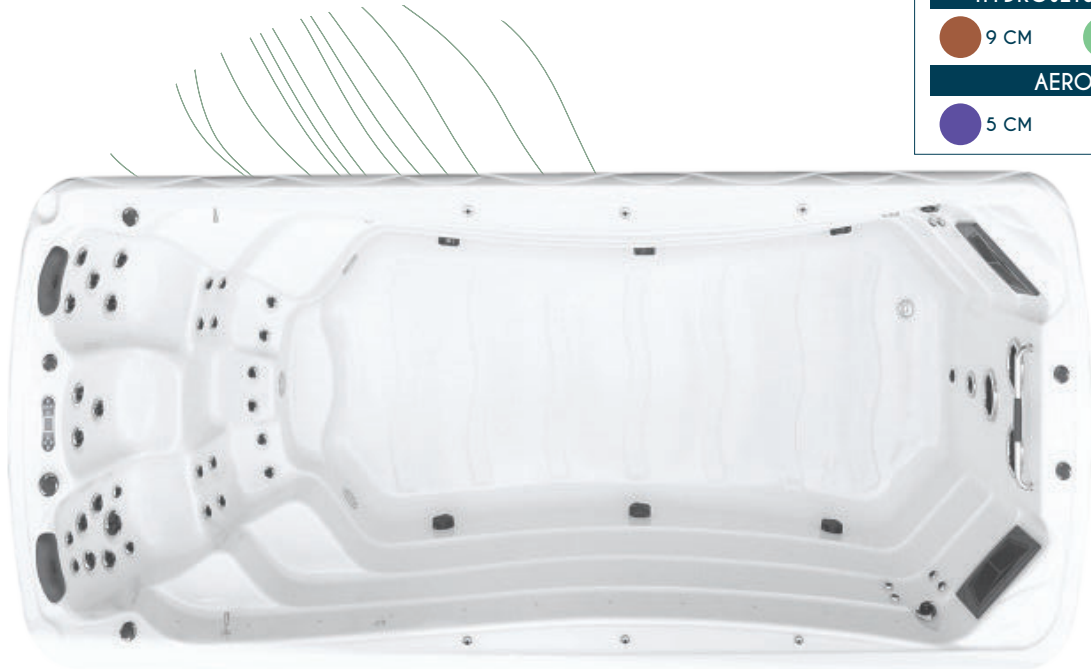

be spa®

INTERNATIONAL

Créateur de bien-être

Spas de nage

HYDROJETS FIXES

● 5 CM

HYDROJETS DIRECTIONNELS

● 9 CM

● 13 CM

HYDROJETS ROTATIFS

● 9 CM

● 13 CM

AEROJETS

● 5 CM

3

2

1

Zone de massage

1

2

3