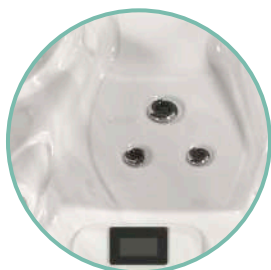

COMMANDE TACTILE