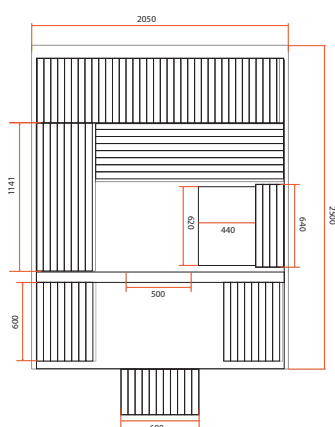

SHINGLE

**GAÏA
BELLA**

**GAÏA
LUNA**

**GAÏA
NOVA**

	BELLA	LUNA	NOVA
Référence	HL-T160E	HL-T250E	HL-B200E
Nombre de places	3 places assises ou 1 allongée + 1 assise	6 places assises ou 3 allongées	6 places assises ou 3 allongées
Dimensions	160 x 205 x 220 cm	250 x 205 x 220 cm	205 x 205 x 220 cm
Éclairage	Chromothérapie LED 7 couleurs (avec télécommande de réglage)		
Structure et boiseries	Épicéa du Canada		
Équipements et accessoires	Banquette double niveau Banquette supérieure multi-positions ergonomique et escamotable avec appuis-tête intégré Seau, louche, sablier, thermomètre, hygromètre inclus		
Poêle conseillé* (non inclus)	De 4.5 à 6kW	De 6 à 8kW	