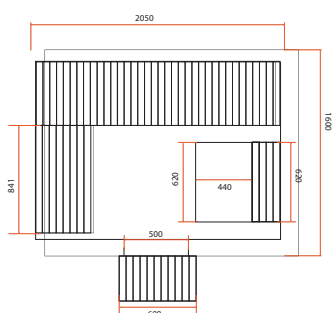

SHINGLE

**GAÏA
BELLA**

**GAÏA
LUNA**

**GAÏA
NOVA**

	BELLA	LUNA	NOVA
Référence	HL-T160E	HL-T250E	HL-B200E
Nombre de places	3 places assises ou 1 allongée + 1 assise	6 places assises ou 3 allongées	6 places assises ou 3 allongées
Dimensions	160 x 205 x 220 cm	250 x 205 x 220 cm	205 x 205 x 220 cm
Éclairage	Chromothérapie LED 7 couleurs (avec télécommande de réglage)		
Structure et boiseries	Épicéa du Canada		
Équipements et accessoires	Banquette double niveau Banquette supérieure multi-positions ergonomique et escamotable avec appuis-tête intégré Seau, louche, sablier, thermomètre, hygromètre inclus		
Poêle conseillé* (non inclus)	De 4.5 à 6kW	De 6 à 8kW	