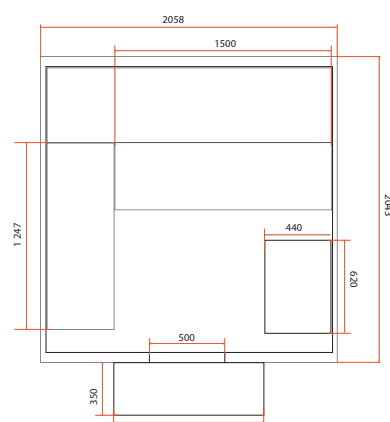

SHINGLE

**GAÏA
BELLA**

**GAÏA
LUNA**

**GAÏA
NOVA**

	BELLA	LUNA	NOVA
Référence	HL-T160E	HL-T250E	HL-B200E
Nombre de places	3 places assises ou 1 allongée + 1 assise	6 places assises ou 3 allongées	6 places assises ou 3 allongées
Dimensions	160 x 205 x 220 cm	250 x 205 x 220 cm	205 x 205 x 220 cm
Éclairage	Chromothérapie LED 7 couleurs (avec télécommande de réglage)		
Structure et boiseries	Épicéa du Canada		
Équipements et accessoires	Banquette double niveau Banquette supérieure multi-positions ergonomique et escamotable avec appuis-tête intégré Seau, louche, sablier, thermomètre, hygromètre inclus		
Poêle conseillé* (non inclus)	De 4.5 à 6kW	De 6 à 8kW	