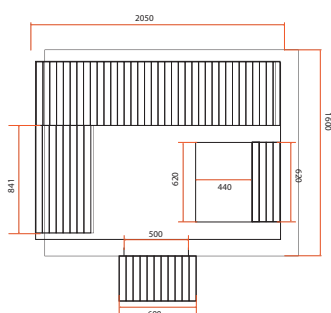

## ACCESSOIRES INCLUS

CHROMOTHÉRAPIE  
INTÉGRÉE

KIT SAUNA TRADITIONNEL  
SEAU EN BOIS / LOUCHE /  
THERMOMÈTRE / HYGROMÈTRE

SHINGLE

**GAÏA  
BELLA**

**GAÏA  
LUNA**

**GAÏA  
NOVA**

	BELLA	LUNA	NOVA
<b>Référence</b>	HL-T160E	HL-T250E	HL-B200E
<b>Nombre de places</b>	3 places assises ou 1 allongée + 1 assise	6 places assises ou 3 allongées	6 places assises ou 3 allongées
<b>Dimensions</b>	160 x 205 x 220 cm	250 x 205 x 220 cm	205 x 205 x 220 cm
<b>Éclairage</b>	Chromothérapie LED 7 couleurs (avec télécommande de réglage)		
<b>Structure et boiseries</b>	Épicéa du Canada		
<b>Équipements et accessoires</b>	Banquette double niveau Banquette supérieure multi-positions ergonomique et escamotable avec appuis-tête intégré Seau, louche, sablier, thermomètre, hygromètre inclus		
<b>Poêle conseillé* (non inclus)</b>	De 4.5 à 6kW	De 6 à 8kW	