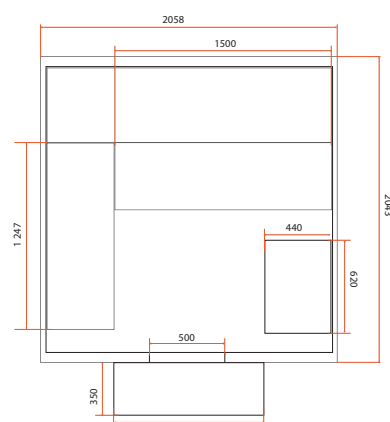

## ACCESSOIRES INCLUS

CHROMOTHÉRAPIE  
INTÉGRÉE

KIT SAUNA TRADITIONNEL  
SEAU EN BOIS / LOUCHE /  
THERMOMÈTRE / HYGROMÈTRE

SHINGLE

**GAÏA  
BELLA**

**GAÏA  
LUNA**

**GAÏA  
NOVA**

	BELLA	LUNA	NOVA
<b>Référence</b>	HL-T160E	HL-T250E	HL-B200E
<b>Nombre de places</b>	3 places assises ou 1 allongée + 1 assise	6 places assises ou 3 allongées	6 places assises ou 3 allongées
<b>Dimensions</b>	160 x 205 x 220 cm	250 x 205 x 220 cm	205 x 205 x 220 cm
<b>Éclairage</b>	Chromothérapie LED 7 couleurs (avec télécommande de réglage)		
<b>Structure et boiseries</b>	Épicéa du Canada		
<b>Équipements et accessoires</b>	Banquette double niveau Banquette supérieure multi-positions ergonomique et escamotable avec appuis-tête intégré Seau, louche, sablier, thermomètre, hygromètre inclus		
<b>Poêle conseillé* (non inclus)</b>	De 4.5 à 6kW	De 6 à 8kW	