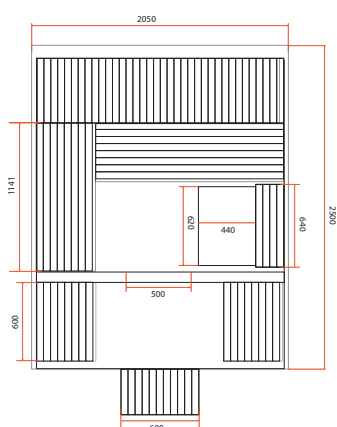

## ACCESSOIRES INCLUS

CHROMOTHÉRAPIE  
INTÉGRÉE

KIT SAUNA TRADITIONNEL  
SEAU EN BOIS / LOUCHE /  
THERMOMÈTRE / HYGROMÈTRE

SHINGLE

**GAÏA  
BELLA**

**GAÏA  
LUNA**

**GAÏA  
NOVA**

	BELLA	LUNA	NOVA
<b>Référence</b>	HL-T160E	HL-T250E	HL-B200E
<b>Nombre de places</b>	3 places assises ou 1 allongée + 1 assise	6 places assises ou 3 allongées	6 places assises ou 3 allongées
<b>Dimensions</b>	160 x 205 x 220 cm	250 x 205 x 220 cm	205 x 205 x 220 cm
<b>Éclairage</b>	Chromothérapie LED 7 couleurs (avec télécommande de réglage)		
<b>Structure et boiseries</b>	Épicéa du Canada		
<b>Équipements et accessoires</b>	Banquette double niveau Banquette supérieure multi-positions ergonomique et escamotable avec appuis-tête intégré Seau, louche, sablier, thermomètre, hygromètre inclus		
<b>Poêle conseillé* (non inclus)</b>	De 4.5 à 6kW	De 6 à 8kW	