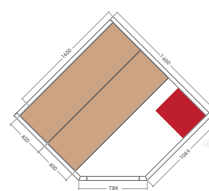

Vous avez un grand choix d'ambiances, éclairage tamisé et chromothérapie LED

CARACTÉRISTIQUES

VENETIAN 2
2 places

2 places

Dimensions 139 x 110 x 200 cm

Poêle 3,5 kW inclus

Éclairage intérieur + chromothérapie LED intérieure

Extérieur en Épicéa

Banc et appui-têtes en abachi

VENETIAN 3/4
3/4 places

3/4 places

Dimensions 160 x 160 x 200 cm

Poêle 4,5 kW inclus

Éclairage intérieur + chromothérapie LED intérieure

Extérieur en Épicéa

Double banc et appui-têtes en abachi

VENETIAN 4/5
4/5 places

4/5 places

Dimensions 185 x 185 x 200 cm

Poêle 8 kW inclus

Éclairage intérieur + chromothérapie LED intérieure

Extérieur en Épicéa

Double Banc et appui-têtes en abachi