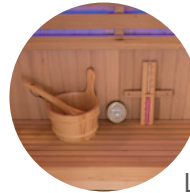

CHROMOTHÉRAPIE

BOIS MASSIF

VENETIAN

RETOUR AUX SOURCES DU SAUNA FINLANDAIS

Un sauna traditionnel vapeur au design soigné et élégant.

Derrière ses larges surfaces vitrées, agrémentées d'élégantes persiennes, appréciez tous les bienfaits d'un sauna vapeur de grand standing dans une ambiance cosy.

L'essence d'épicéa du Canada qui le compose, suggère à elle-seule la détente et le bien-être. À l'intérieur, les bancs à 2 hauteurs semblables aux saunas traditionnels finlandais, vous offrent la possibilité d'apprécier différents niveaux de température (pour les modèles 3/4 et 4/5 places).

En plus de son design exclusif aux finitions splendides, la cabine Venetian vous propose un équipement complet permettant d'apprécier une séance de sauna vapeur haut de gamme.

ACCESSOIRES INCLUS

Le poêle Harvia ainsi que les accessoires vapeurs sont inclus.