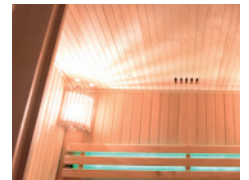

CHROMOTHÉRAPIE

BOIS MASSIF

VENETIAN

RETOUR AUX SOURCES DU SAUNA FINLANDAIS

Un sauna traditionnel vapeur au design soigné et élégant.

Derrière ses larges surfaces vitrées, agrémentées d'élégantes persiennes, appréciez tous les bienfaits d'un sauna vapeur de grand standing dans une ambiance cosy.

POINTS FORTS

Extérieur en épicéa du Canada.

Larges surfaces vitrées recouvertes de persiennes en bois pour une ambiance cosy.

Bancs double hauteur (uniquement sur 3/4 et 4) pour ajuster l'intensité de la séance dans la tradition finlandaise