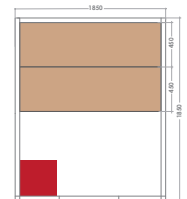

Vous avez un grand choix d'ambiances, éclairage tamisé et chromothérapie LED

CARACTÉRISTIQUES

VENETIAN 2
2 places

2 places

Dimensions 139 x 110 x 200 cm

Poêle 3,5 kW inclus

Éclairage intérieur + chromothérapie LED intérieure

Extérieur en Épicéa

Banc et appui-têtes en abachi

VENETIAN 3/4
3/4 places

3/4 places

Dimensions 160 x 160 x 200 cm

Poêle 4,5 kW inclus

Éclairage intérieur + chromothérapie LED intérieure

Extérieur en Épicéa

Double banc et appui-têtes en abachi

VENETIAN 4/5
4/5 places

4/5 places

Dimensions 185 x 185 x 200 cm

Poêle 8 kW inclus

Éclairage intérieur + chromothérapie LED intérieure

Extérieur en Épicéa

Double Banc et appui-têtes en abachi