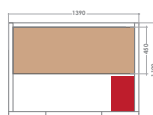

POINTS FORTS

Extérieur en épicéa du Canada.

Larges surfaces vitrées recouvertes de persiennes en bois pour une ambiance cosy.

Bancs double hauteur (uniquement sur 3/4 et 4) pour ajuster l'intensité de la séance dans la tradition finlandaise

Vous avez un grand choix d'ambiances, éclairage tamisé et chromothérapie LED

CARACTÉRISTIQUES

VENETIAN 2
2 places

2 places

Dimensions 139 x 110 x 200 cm

Poêle 3,5 kW inclus

Éclairage intérieur + chromothérapie LED intérieure