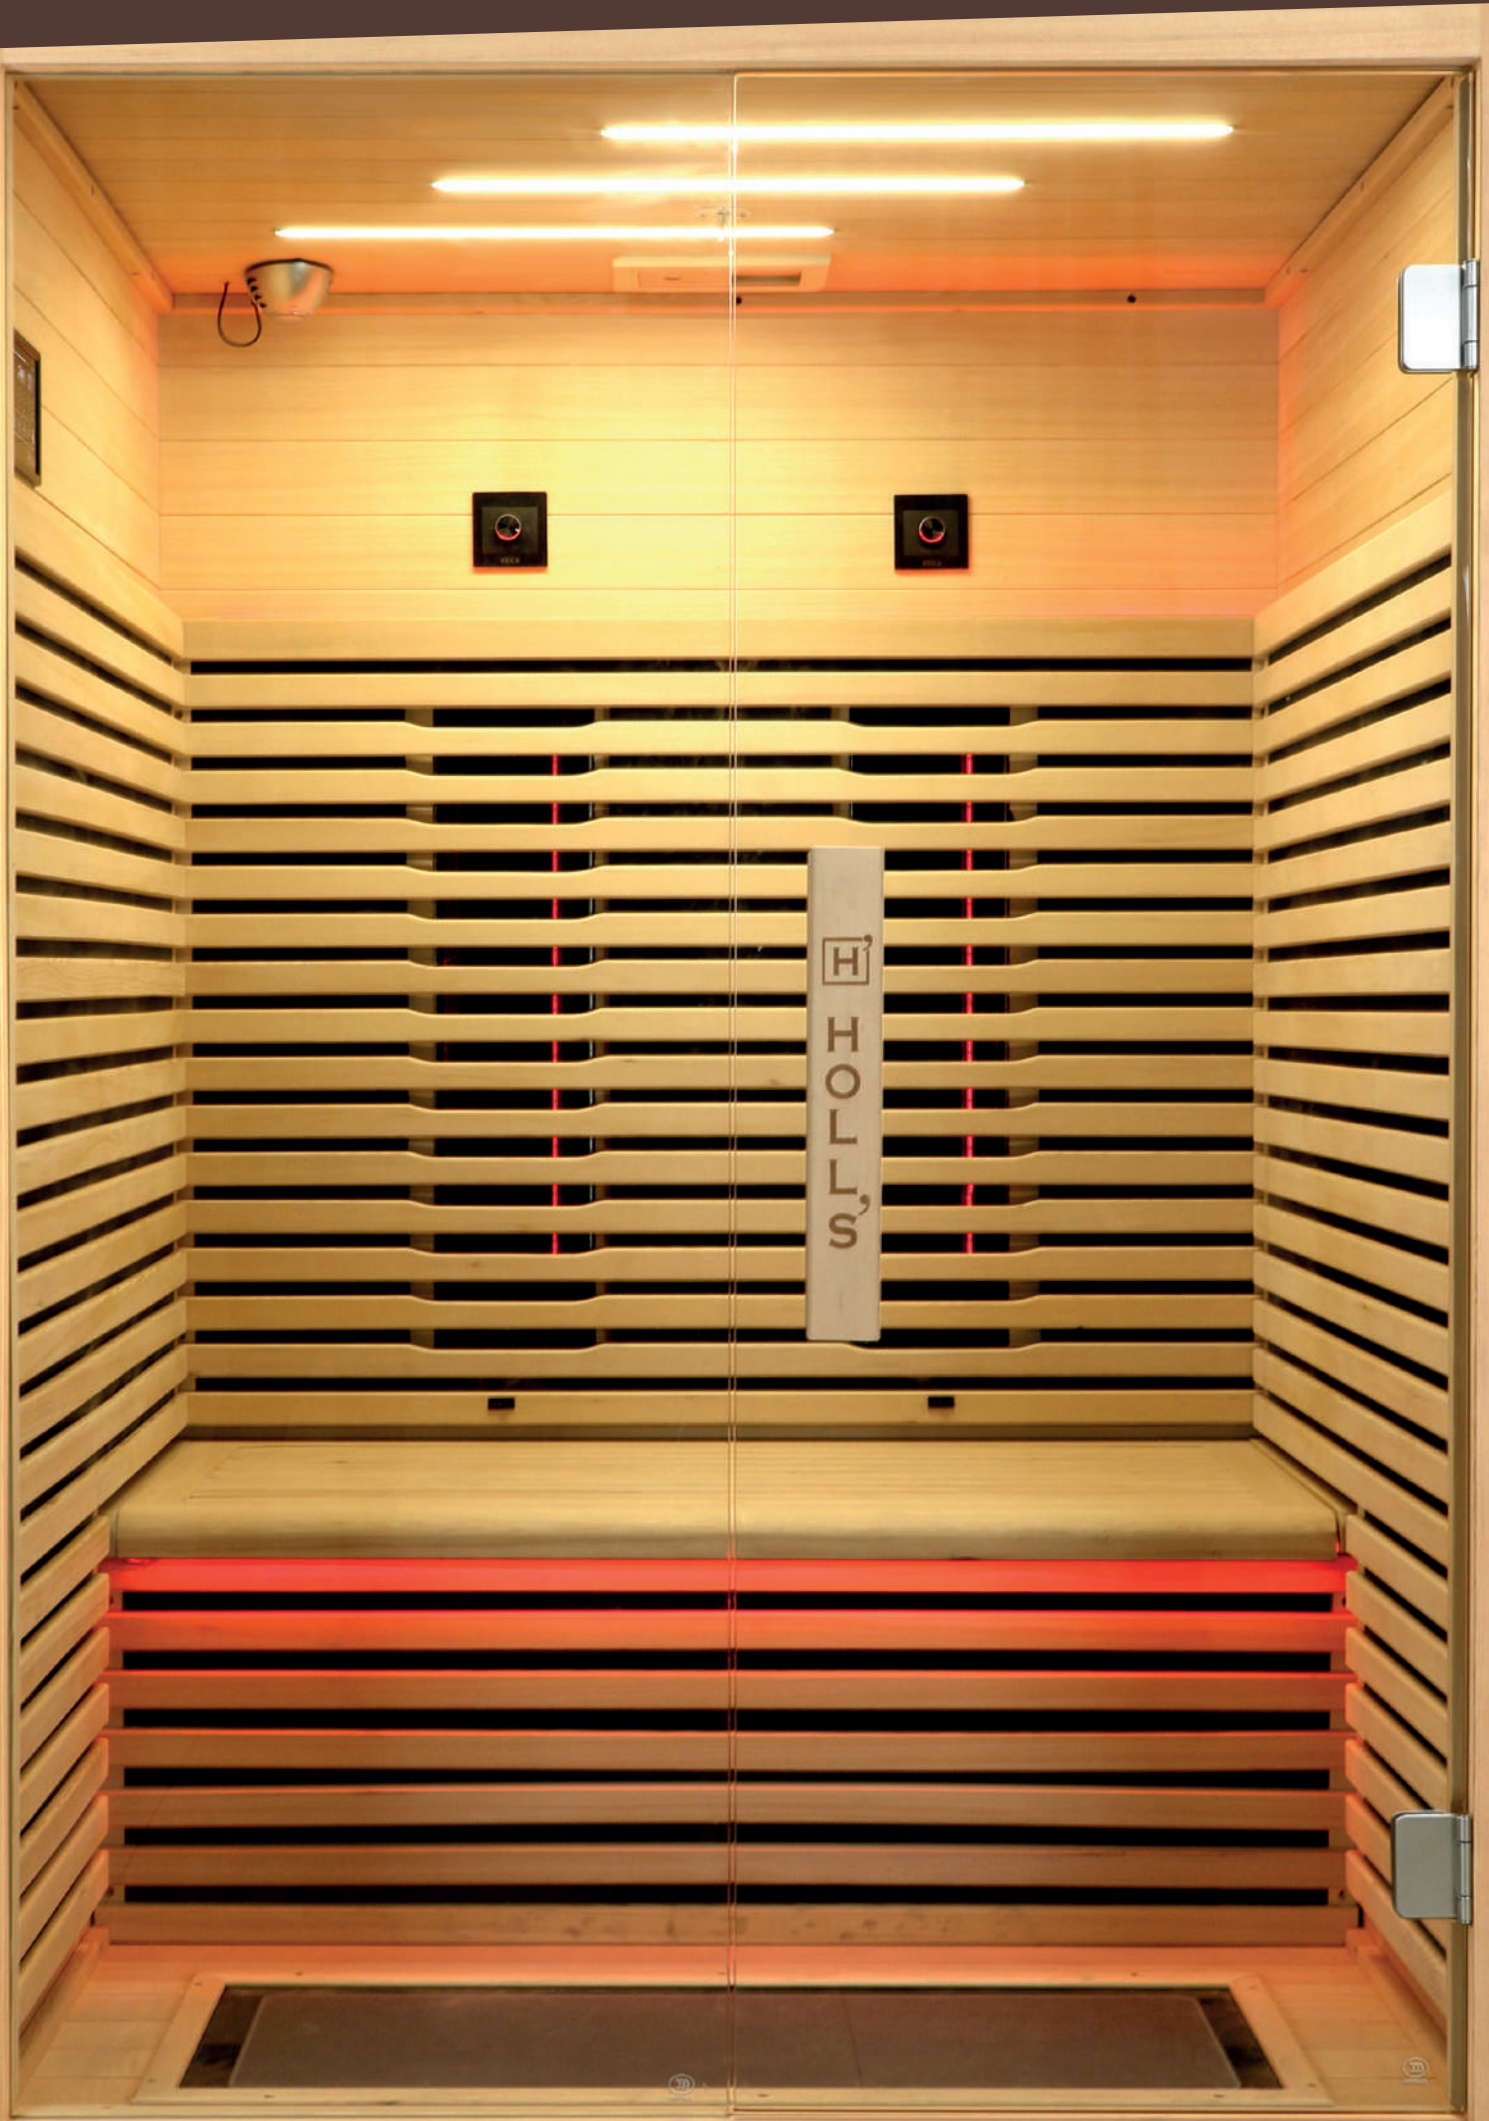

DES ACCESSOIRES POUR VOUS RENDRE LA VIE PLUS FACILE

“ *Le Canopée inclut un ensemble
d'accessoires qui maximise
la détente et le plaisir.* ”

Le purificateur d'air (ozonateur+ionisateur), réel poumon de la cabine de sauna, désinfecte et stérilise à l'ozone les particules d'air et les parois de la cabine en produisant des ions négatifs.

L'ambiance musicale est assurée par un nouveau système audio avant-gardiste à résonance, permettant de diffuser votre musique préférée par USB ou bluetooth sans haut parleur visible, et ce, avec une qualité inégalée.

Pour parfaire l'ergonomie de la cabine, différents supports sont inclus comme un porte boisson, un porte magazine, un support de téléphone ainsi qu'un porte serviette. Ceux-ci sont bien évidemment conçus dans la même essence de bois que celle de la cabine et sont à ajouter si vous le jugez utile.