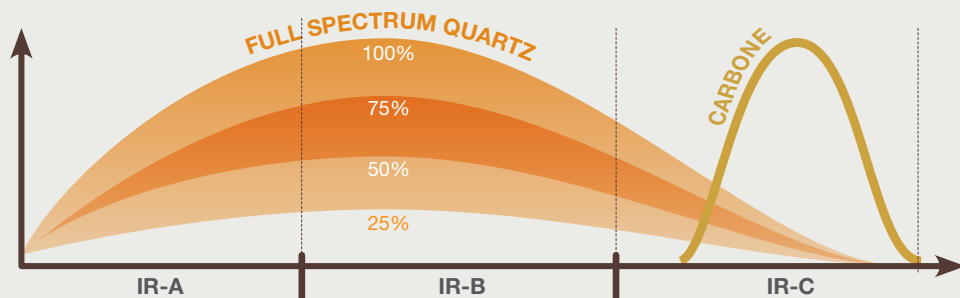

QUARTZ

Le Quartz crée une chaleur enveloppante et très agréable qui soulagera l'ensemble du système nerveux, notamment autour de la colonne vertébrale. Choisissez l'intensité des émetteurs en début de séance et tout le long de votre présence dans le sauna.