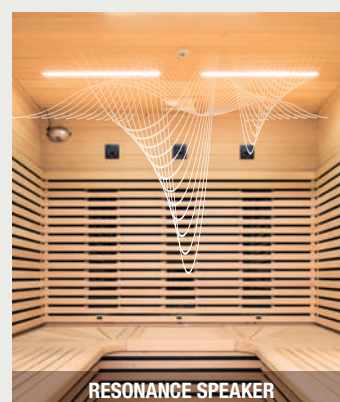

DES ACCESSOIRES POUR VOUS RENDRE LA VIE PLUS FACILE

“ *Le Canopée inclut un ensemble
d'accessoires qui maximise
la détente et le plaisir.* ”

Le purificateur d'air (ozonateur+ionisateur), réel poumon de la cabine de sauna, désinfecte et stérilise à l'ozone les particules d'air et les parois de la cabine en produisant des ions négatifs.

L'ambiance musicale est assurée par un nouveau système audio avant-gardiste à résonance, permettant de diffuser votre musique préférée par USB ou bluetooth sans haut parleur visible, et ce, avec une qualité inégalée.

Pour parfaire l'ergonomie de la cabine, différents supports sont inclus comme un porte boisson, un porte magazine, un support de téléphone ainsi qu'un porte serviette. Ceux-ci sont bien évidemment conçus dans la même essence de bois que celle de la cabine et sont à ajouter si vous le jugez utile.