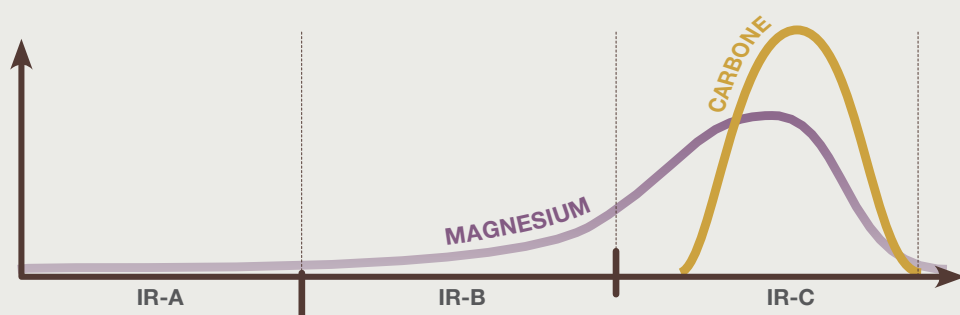

L'ASSOCIATION DU CARBONE AVEC LA TECHNOLOGIE DUAL HEALTHY

MAGNÉSIUM

Le magnésium produit des ondes IR-C qui stimulent l'épiderme et favorisent la sudation pour une détoxification en profondeur.

CARBONE

Le carbone assure une chaleur douce et bienveillante avec ses IR longs. Des panneaux disposés sur les parois répandent une chaleur uniforme sur l'ensemble de la cabine.