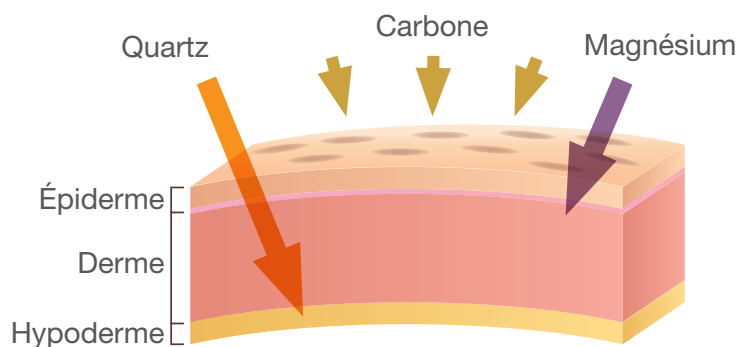

10
ANS

ÉPICÉA DU CANADA

TECHNOLOGIE
INFRAROUGE

LA POLYVALENCE AU SERVICE DU BIEN-ÊTRE

Triple Care

Décupler nos capacités à innover
pour mieux satisfaire vos envies !

Une fois encore, notre équipe R&D fait évoluer l'ensemble des technologies infrarouges pour produire une cabine de sauna complète qui se dévoile et surprend à chaque séance.

Imaginez un parcours multi-soins ou créez des moments bien-être à la carte pour vous et vos proches grâce à un jeu de trois technologies - le carbone, le magnésium et le quartz.

L'ASSOCIATION DU CARBONE AVEC LA TECHNOLOGIE DUAL HEALTHY

MAGNÉSIUM

Le magnésium produit des ondes IR-C qui stimulent l'épiderme et favorisent la sudation pour une détoxification en profondeur.

CARBONE

Le carbone assure une chaleur douce et bienveillante avec ses IR longs. Des panneaux disposés sur les parois répandent une chaleur uniforme sur l'ensemble de la cabine.