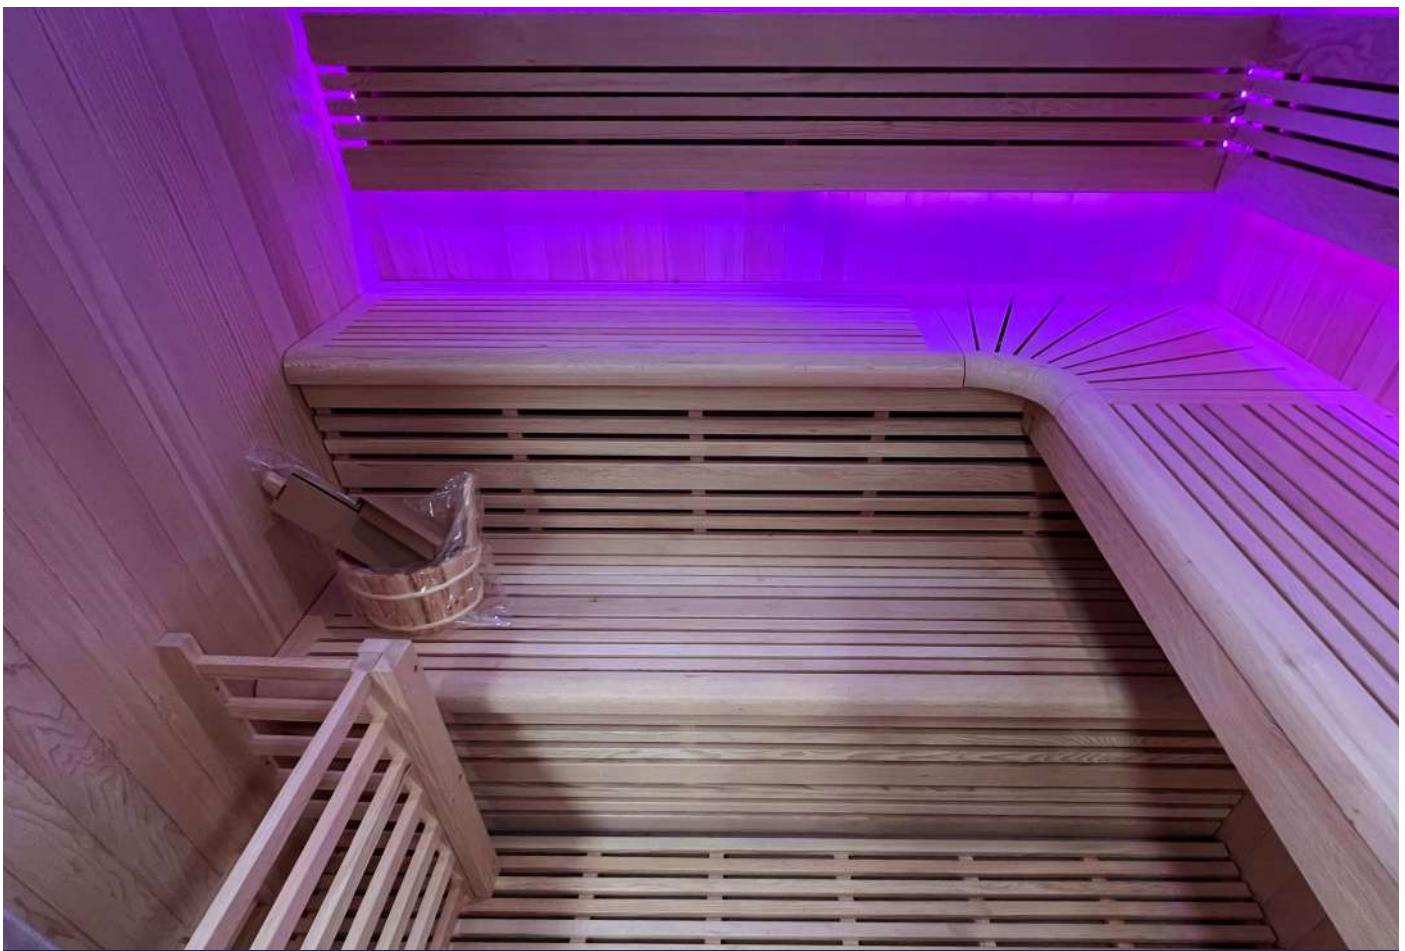

Vega est facile à installer sur un support mural séparé. Grâce à son design symétrique, ce poêle peut être facilement utilisé d'un côté ou de l'autre. Les connexions électriques se font depuis le côté du poêle, ce qui simplifie l'installation.

Grâce à sa structure, le poêle Vega peut être monté bas sur la paroi du sauna. La chaleur peut ainsi se répartir de façon uniforme dans le sauna et parvenir également en quantité jusqu'aux bancs inférieurs. Les poêles Vega sont commandés par une unité de contrôle intégrée.

HARVIA

Disponible en
6,8kW et 9 kW

KIT SAUNA

INCLUS

- Seau en bois
- Louche en bois
- Sablier
- Thermomètre
- Hygromètre

Où placer mon sauna ?

L'idéal est dans une pièce isolée thermiquement, mais aussi ventilée et parfaitement plane. Si vous le placez dans une salle de bain, attention de vérifier que celle-ci soit équipée d'une VMC.

Attention, si vous le placez dans une pièce non isolée, en hiver, il vous sera difficile de le chauffer convenablement.

UTOPIA 6

6 

Technologie
VAPEUR

CIEL ÉTOILÉ

LARGE FAÇADE VITRÉE

DESIGN CONTEMPORAIN

	UTOPIA 6
Référence	HL-UTA06PK
Nombre de places	6 places assises
Dimensions	200 x 183 x 210 cm
Poêle inclus	Harvia Vega 8kW
Structure et boiseries	Épicéa du Canada
Équipements et accessoires	<ul style="list-style-type: none"> Éclairage intérieur Plafond effet ciel étoilé Chromothérapie LED 7 couleurs Ecran tactile pour l'audio MP3 et bluetooth Porte en verre sécurisée avec poignée bois à l'intérieur et inox à l'extérieur Kit sauna traditionnel inclus
Garanties	Électrique 2 ans - Boiserie 10 ans