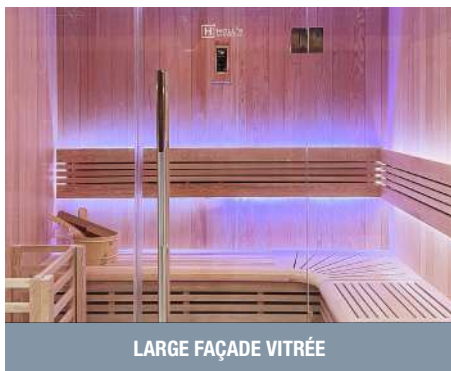

Attention, si vous le placez dans une pièce non isolée, en hiver, il vous sera difficile de le chauffer convenablement.

PACK COMPLET

LE POÊLE EST INCLUS

Harvia Vega

Le poêle Vega est un poêle élégant et simple d'utilisation. L'enveloppe en acier inoxydable confère à votre sauna une apparence moderne. Les commandes sont placées de manière ergonomique, en haut, sur le côté du poêle, pour une utilisation facile.

Vega est facile à installer sur un support mural séparé. Grâce à son design symétrique, ce poêle peut être facilement utilisé d'un côté ou de l'autre. Les connexions électriques se font depuis le côté du poêle, ce qui simplifie l'installation.

Grâce à sa structure, le poêle Vega peut être monté bas sur la paroi du sauna. La chaleur peut ainsi se répartir de façon uniforme dans le sauna et parvenir également en quantité jusqu'aux bancs inférieurs. Les poêles Vega sont commandés par une unité de contrôle intégrée.

HARVIA

Disponible en
6,8kW et 9 kW

UTOPIA 4

Technologie
VAPEUR

CIEL ÉTOILÉ

LARGE FAÇADE VITRÉE

DESIGN CONTEMPORAIN

	UTOPIA 4
Référence	HL-UTA04PK
Nombre de places	4 places assises
Dimensions	200 x 145 x 196 cm
Poêle inclus	Harvia Vega 6kW
Structure et boiseries	Épicéa du Canada
Équipements et accessoires	Éclairage intérieur
	Plafond effet ciel étoilé
	Chromothérapie LED 7 couleurs
	Ecran tactile pour l'audio MP3 et bluetooth
	Porte en verre sécurisée avec poignée bois à l'intérieur et inox à l'extérieur
	Kit sauna traditionnel inclus
Garanties	Électrique 2 ans - Boiserie 10 ans