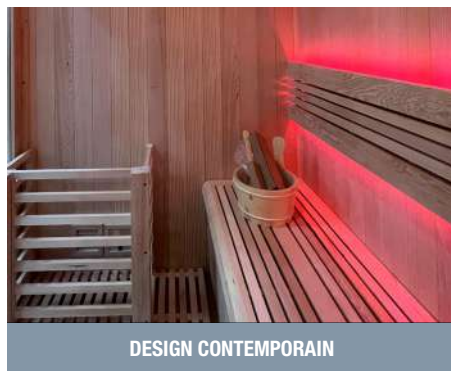

Attention, si vous le placez dans une pièce non isolée, en hiver, il vous sera difficile de le chauffer convenablement.

PACK COMPLET

LE POÊLE EST INCLUS

Harvia Vega

Le poêle Vega est un poêle élégant et simple d'utilisation. L'enveloppe en acier inoxydable confère à votre sauna une apparence moderne. Les commandes sont placées de manière ergonomique, en haut, sur le côté du poêle, pour une utilisation facile.

Vega est facile à installer sur un support mural séparé. Grâce à son design symétrique, ce poêle peut être facilement utilisé d'un côté ou de l'autre. Les connexions électriques se font depuis le côté du poêle, ce qui simplifie l'installation.

Grâce à sa structure, le poêle Vega peut être monté bas sur la paroi du sauna. La chaleur peut ainsi se répartir de façon uniforme dans le sauna et parvenir également en quantité jusqu'aux bancs inférieurs. Les poêles Vega sont commandés par une unité de contrôle intégrée.

HARVIA

Disponible en
6,8kW et 9 kW

UTOPIA 4

Technologie
VAPEUR

CIEL ÉTOILÉ

LARGE FAÇADE VITRÉE

DESIGN CONTEMPORAIN

	UTOPIA 4
Référence	HL-UTA04PK
Nombre de places	4 places assises
Dimensions	200 x 145 x 196 cm
Poêle inclus	Harvia Vega 6kW
Structure et boiseries	Épicéa du Canada
Équipements et accessoires	Éclairage intérieur
	Plafond effet ciel étoilé
	Chromothérapie LED 7 couleurs
	Ecran tactile pour l'audio MP3 et bluetooth
	Porte en verre sécurisée avec poignée bois à l'intérieur et inox à l'extérieur
	Kit sauna traditionnel inclus
Garanties	Électrique 2 ans - Boiserie 10 ans