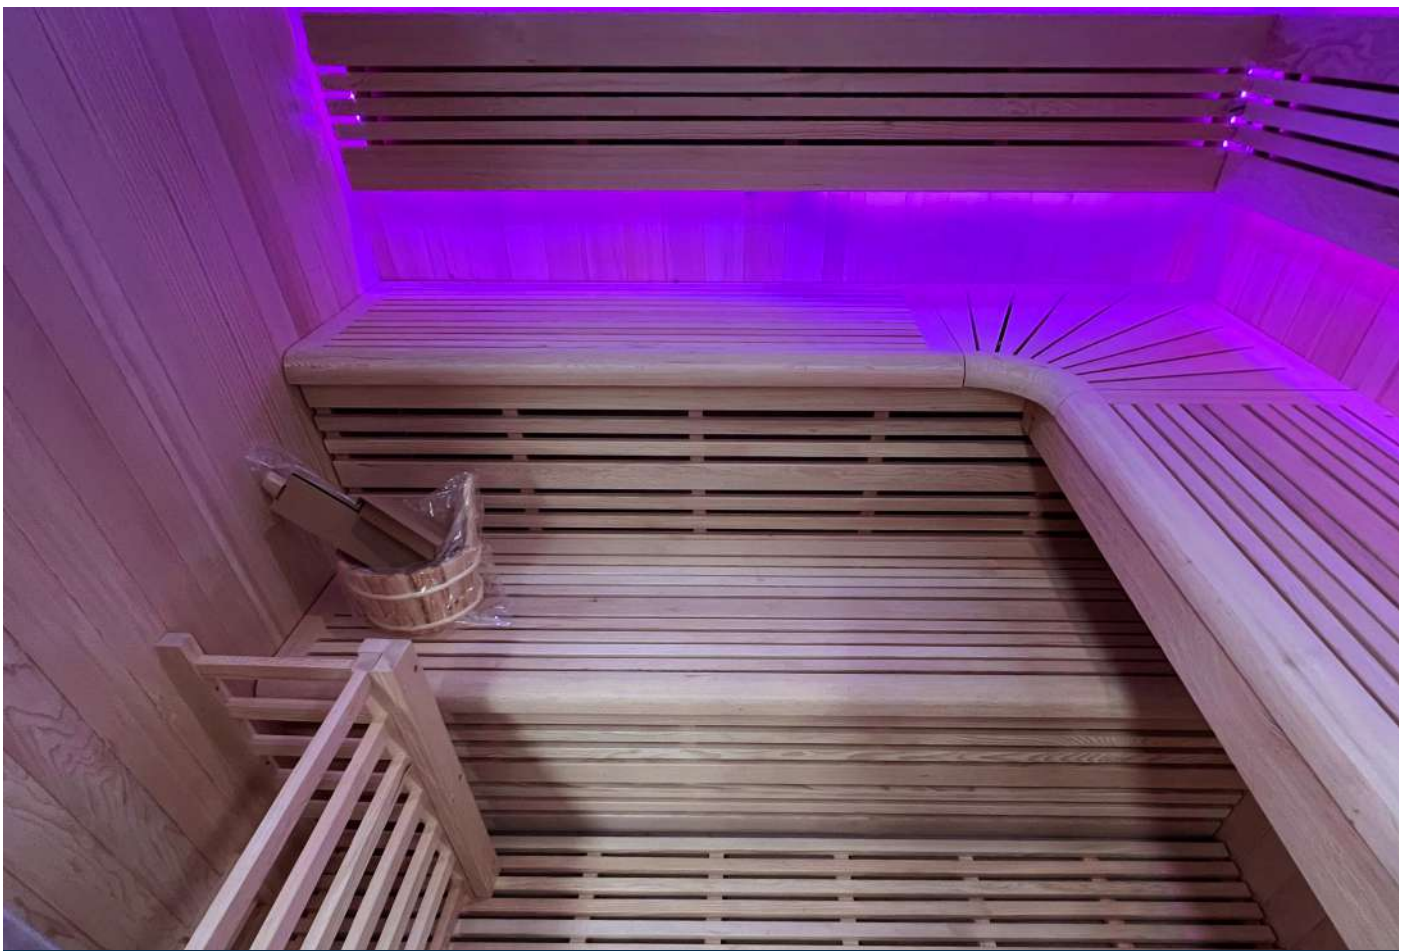

KIT SAUNA

INCLUS

- Seau en bois
- Louche en bois
- Sablier
- Thermomètre
- Hygromètre

Où placer mon sauna ?

L'idéal est dans une pièce isolée thermiquement, mais aussi ventilée et parfaitement plane. Si vous le placez dans une salle de bain, attention de vérifier que celle-ci soit équipée d'une VMC.

Attention, si vous le placez dans une pièce non isolée, en hiver, il vous sera difficile de le chauffer convenablement.

PACK COMPLET

LE POÊLE EST INCLUS

Harvia Vega

Le poêle Vega est un poêle élégant et simple d'utilisation. L'enveloppe en acier inoxydable confère à votre sauna une apparence moderne. Les commandes sont placées de manière ergonomique, en haut, sur le côté du poêle, pour une utilisation facile.

Vega est facile à installer sur un support mural séparé. Grâce à son design symétrique, ce poêle peut être facilement utilisé d'un côté ou de l'autre. Les connexions électriques se font depuis le côté du poêle, ce qui simplifie l'installation.

Grâce à sa structure, le poêle Vega peut être monté bas sur la paroi du sauna. La chaleur peut ainsi se répartir de façon uniforme dans le sauna et parvenir également en quantité jusqu'aux bancs inférieurs. Les poêles Vega sont commandés par une unité de contrôle intégrée.