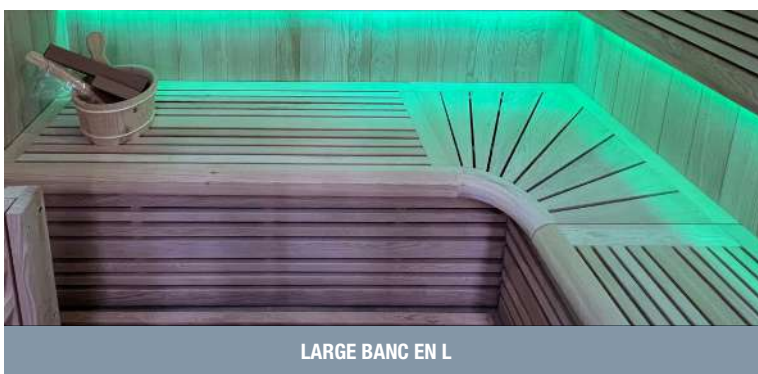

Vega est facile à installer sur un support mural séparé. Grâce à son design symétrique, ce poêle peut être facilement utilisé d'un côté ou de l'autre. Les connexions électriques se font depuis le côté du poêle, ce qui simplifie l'installation.

Grâce à sa structure, le poêle Vega peut être monté bas sur la paroi du sauna. La chaleur peut ainsi se répartir de façon uniforme dans le sauna et parvenir également en quantité jusqu'aux bancs inférieurs. Les poêles Vega sont commandés par une unité de contrôle intégrée.

HARVIA

Disponible en
6,8kW et 9 kW

UTOPIA 4

Technologie
VAPEUR

CIEL ÉTOILÉ

LARGE FAÇADE VITRÉE

DESIGN CONTEMPORAIN

	UTOPIA 4
Référence	HL-UTA04PK
Nombre de places	4 places assises
Dimensions	200 x 145 x 196 cm
Poêle inclus	Harvia Vega 6kW
Structure et boiseries	Épicéa du Canada
Équipements et accessoires	Éclairage intérieur
	Plafond effet ciel étoilé
	Chromothérapie LED 7 couleurs
	Ecran tactile pour l'audio MP3 et bluetooth
	Porte en verre sécurisée avec poignée bois à l'intérieur et inox à l'extérieur
	Kit sauna traditionnel inclus
Garanties	Électrique 2 ans - Boiserie 10 ans