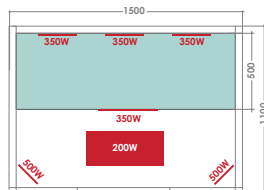

CARACTÉRISTIQUES

PUREWAVE 2
2 places

PUREWAVE 3
3 places

PUREWAVE 3C
3/4 places

130 x 110 x 190 cm	150 x 110 x 190 cm	140 x 140 x 190 cm
5 émetteurs infrarouges	6 émetteurs infrarouges	7 émetteurs infrarouges
Chromothérapie LED		
Panneau de contrôle digital - Audio MP3 / FM / Bluetooth		
Extérieur en épicéa du Canada		
Banc et appui-têtes en abachi		
Puissance de chauffe 2250 W	Puissance de chauffe 2600 W	Puissance de chauffe 2600 W