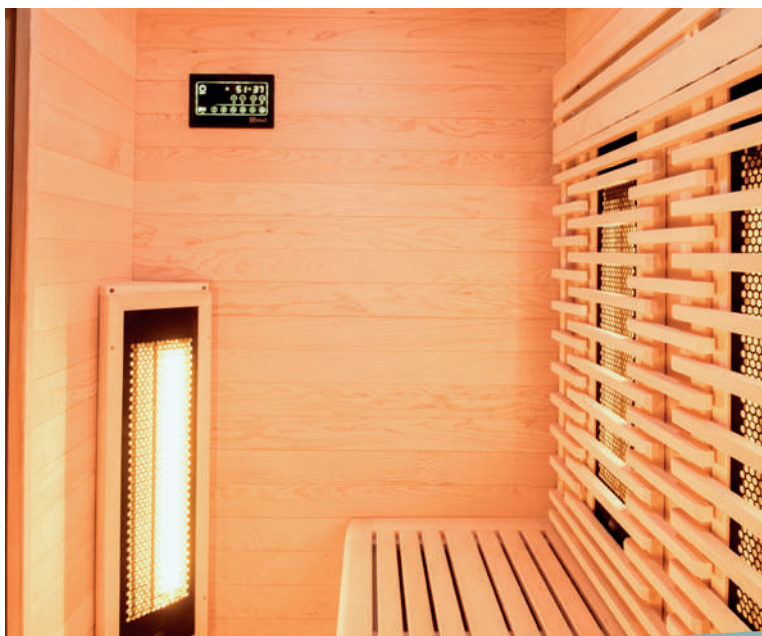

140 x 140 x 190 cm

TECHNOLOGIE INFRAROUGE

Émetteur Quartz

Ses ondes longues permettent de soulager muscles et articulations dans une chaleur douce

Émetteur magnésium

Sa chaleur élevée est idéale pour l'élimination des toxines et la relaxation

POINTS FORTS

Extérieur en épicéa du Canada massif

Confort idéal grâce aux banquettes & appuies-tête en abachi

Panneau de commande tactile centralisé : programmation de séance, audio bluetooth / MP3 / FM et chromothérapie

Purewave

UNE PARENTHÈSE BIEN ÊTRE
DANS VOTRE QUOTIDIEN

Installez-vous et pilotez votre séance en toute simplicité. Musique, mode infrarouge quartz ou magnésium, chromothérapie, votre confort est total. Place à la détente, au bien-être et à la relaxation.