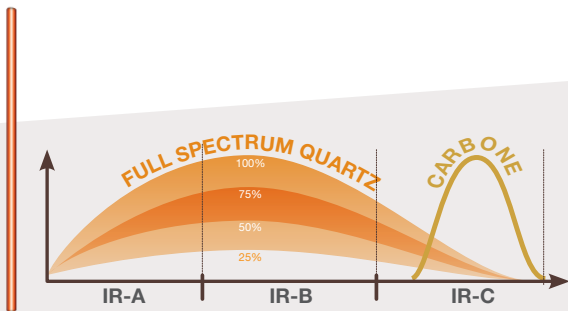

INFRAROUGE
FULL SPECTRUM
QUARTZ + MAGNESIUM

RESONANCE
SPEAKER

ÉPICÉA MASSIF

Purewave 2

130 x 110 x 190 cm

Purewave 3

150 x 110 x 190 cm

Purewave 3C

140 x 140 x 190 cm

TECHNOLOGIE INFRAROUGE

Émetteur Quartz

Ses ondes longues permettent de soulager muscles et articulations dans une chaleur douce

Émetteur magnésium

Sa chaleur élevée est idéale pour l'élimination des toxines et la relaxation