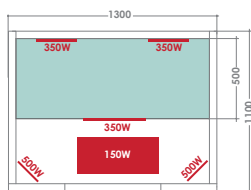

CARACTÉRISTIQUES

PUREWAVE 2
2 places

PUREWAVE 3
3 places

PUREWAVE 3C
3/4 places

130 x 110 x 190 cm	150 x 110 x 190 cm	140 x 140 x 190 cm
5 émetteurs infrarouges	6 émetteurs infrarouges	7 émetteurs infrarouges
Chromothérapie LED		
Panneau de contrôle digital - Audio MP3 / FM / Bluetooth		
Extérieur en épicéa du Canada		
Banc et appui-têtes en abachi		
Puissance de chauffe 2250 W	Puissance de chauffe 2600 W	Puissance de chauffe 2600 W