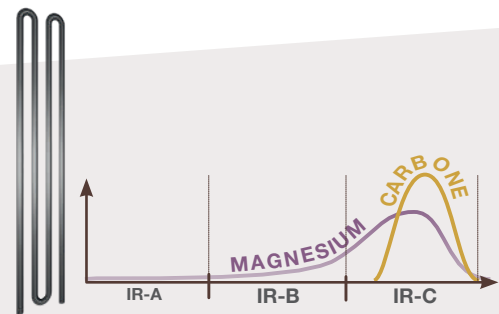

INFRAROUGE
FULL SPECTRUM
QUARTZ + MAGNESIUM

RESONANCE
SPEAKER

ÉPICÉA MASSIF

Purewave 2

130 x 110 x 190 cm

Purewave 3

150 x 110 x 190 cm

Purewave 3C

140 x 140 x 190 cm

TECHNOLOGIE INFRAROUGE

Émetteur Quartz

Ses ondes longues permettent de soulager muscles et articulations dans une chaleur douce

Émetteur magnésium

Sa chaleur élevée est idéale pour l'élimination des toxines et la relaxation

CARACTÉRISTIQUES

PUREWAVE 2
2 places

PUREWAVE 3
3 places

PUREWAVE 3C
3/4 places

130 x 110 x 190 cm	150 x 110 x 190 cm	140 x 140 x 190 cm
5 émetteurs infrarouges	6 émetteurs infrarouges	7 émetteurs infrarouges
Chromothérapie LED		
Panneau de contrôle digital - Audio MP3 / FM / Bluetooth		
Extérieur en épicéa du Canada		
Banc et appui-têtes en abachi		
Puissance de chauffe 2250 W	Puissance de chauffe 2600 W	Puissance de chauffe 2600 W