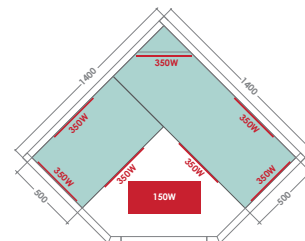

INFRAROUGE
FULL SPECTRUM
QUARTZ + MAGNESIUM

RESONANCE
SPEAKER

ÉPICÉA MASSIF

Purewave 2

130 x 110 x 190 cm

Purewave 3

150 x 110 x 190 cm

Purewave 3C

CARACTÉRISTIQUES

PUREWAVE 2
2 places

PUREWAVE 3
3 places

PUREWAVE 3C
3/4 places

130 x 110 x 190 cm	150 x 110 x 190 cm	140 x 140 x 190 cm
5 émetteurs infrarouges	6 émetteurs infrarouges	7 émetteurs infrarouges
Chromothérapie LED		
Panneau de contrôle digital - Audio MP3 / FM / Bluetooth		
Extérieur en épicéa du Canada		
Banc et appui-têtes en abachi		
Puissance de chauffe 2250 W	Puissance de chauffe 2600 W	Puissance de chauffe 2600 W