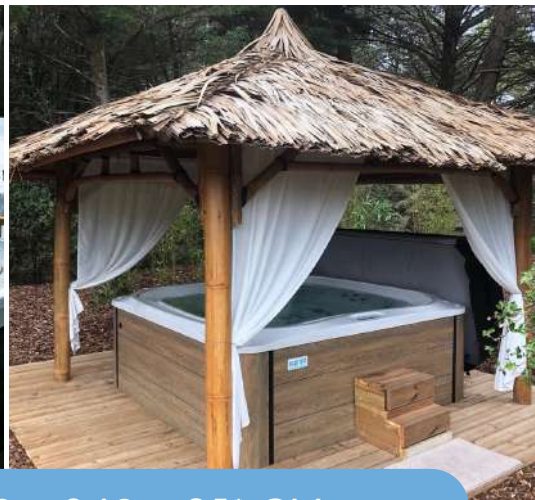

be spa®

INTERNATIONAL

Créateur de bien-être

Spas à débordement

Mauricia aluminium

7 PLACES

89 JETS

240 x 240 x 95* CM