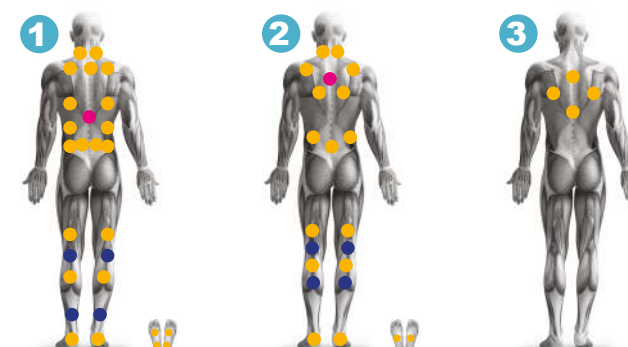

BAILEY

DEUX BELLES PLACES ALLONGÉES

Très romantique, ce spa vous promet de délicieuses séances de relaxation. Ses deux places allongées vous envelopperont totalement avec des massages tout le long du corps jusqu'à la pointe des pieds !

La place assise légèrement réhaussée offre la possibilité de vous rafraîchir.

Informations techniques

Dimensions (L x l x h)	215 x 170 x 90 cm
Places (assises / allongées)	3 (1 / 2)
Volume d'eau	950 L
Poids a vide	280 kg
Acrylique	Aristech Acrylics™
Châssis	Bois traité autoclave classe 4
Habillage	Composite
Isolation	Socle ABS fibré + film isothermique Mousse polyuréthane haute densité sous cuve Film isothermique et mousse isophonique sur panneaux
Jets de massage	48 hydrojets
Jets d'air	8 aérojets rétro-éclairés
Cascade	Lame rétro-éclairée
Pompes de massage	3cv bi-vitesse + 2cv
Blower	400w + air chaud 180w
Filtration	Skimmer avec filtre cartouche
Traitement de l'eau	Ozonneur O₃ / 50 mg / h
Réchauffeur	3kW
Clavier	Clavier balboa® TP600
Centrale	Centrale balboa® BP601 3G2
Appui-tête	2 rétro-éclairés, matière EVA
Chromothérapie	18 leds multi-couleurs 1 spot multi-leds submarine
Aromathérapie	Cartouche à diffusion lente
Accessoire	Couverture thermique

● Hydrojet directionnel ● Hydrojet rotatif ● Aérojet rétro-éclairé