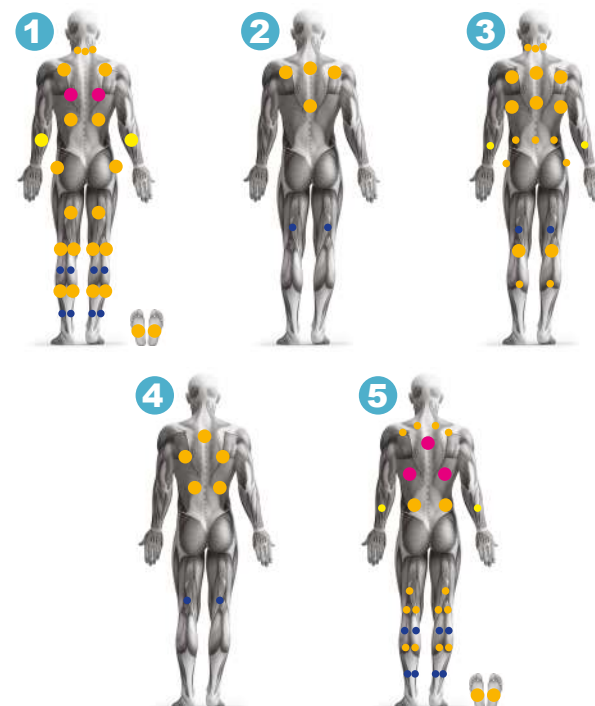

PASADENA

LE «KING SIZE»

Découvrez le meilleur du spa chez vous. Par ses formes généreuses, le spa Pasadena vous enveloppe dans un cocon de douceur. Profitez de performances exceptionnelles combinant des massages nuque-épaules-jambes. Laissez libre cours à votre imagination et offrez-vous des instants de plaisir...

Informations techniques

Dimensions (L x l x h)	240 x 240 x 98 cm
Places (assises / allongées)	5 (3 / 2)
Volume d'eau	1 550 L
Poids a vide	470 kg
Acrylique	Aristech Acrylics™
Châssis	Bois traité autoclave classe 4
Habillage	Composite
Isolation	Socle ABS fibré + film isothermique Mousse polyuréthane haute densité sous cuve Film isothermique et mousse isophonique sur panneaux
Jets de massage	77 hydrojets
Jets d'air	22 aérojets rétro-éclairés
Cascade	2 lames rétro-éclairées
Pompes de massage	3cv bi-vitesse + 2 x 2.5cv
Blower	700w + air chaud 180w
Filtration	Skimmer avec filtre cartouche
Traitement de l'eau	Ozonateur O₃ / 50 mg / h
Réchauffeur	3kW
Clavier	Clavier balboa® TP600
Centrale	Centrale balboa® BP601 3G3
Appui-tête	4, dont 3 rétro-éclairés, matière EVA
Chromothérapie	27 leds multi-couleurs 1 spot multi-leds submarine
Aromathérapie	Cartouche à diffusion lente
Accessoire	Couverture thermique

● Hydrojet fixe ● Hydrojet directionnel ● Hydrojet rotatif ● Aérojet rétro-éclairé